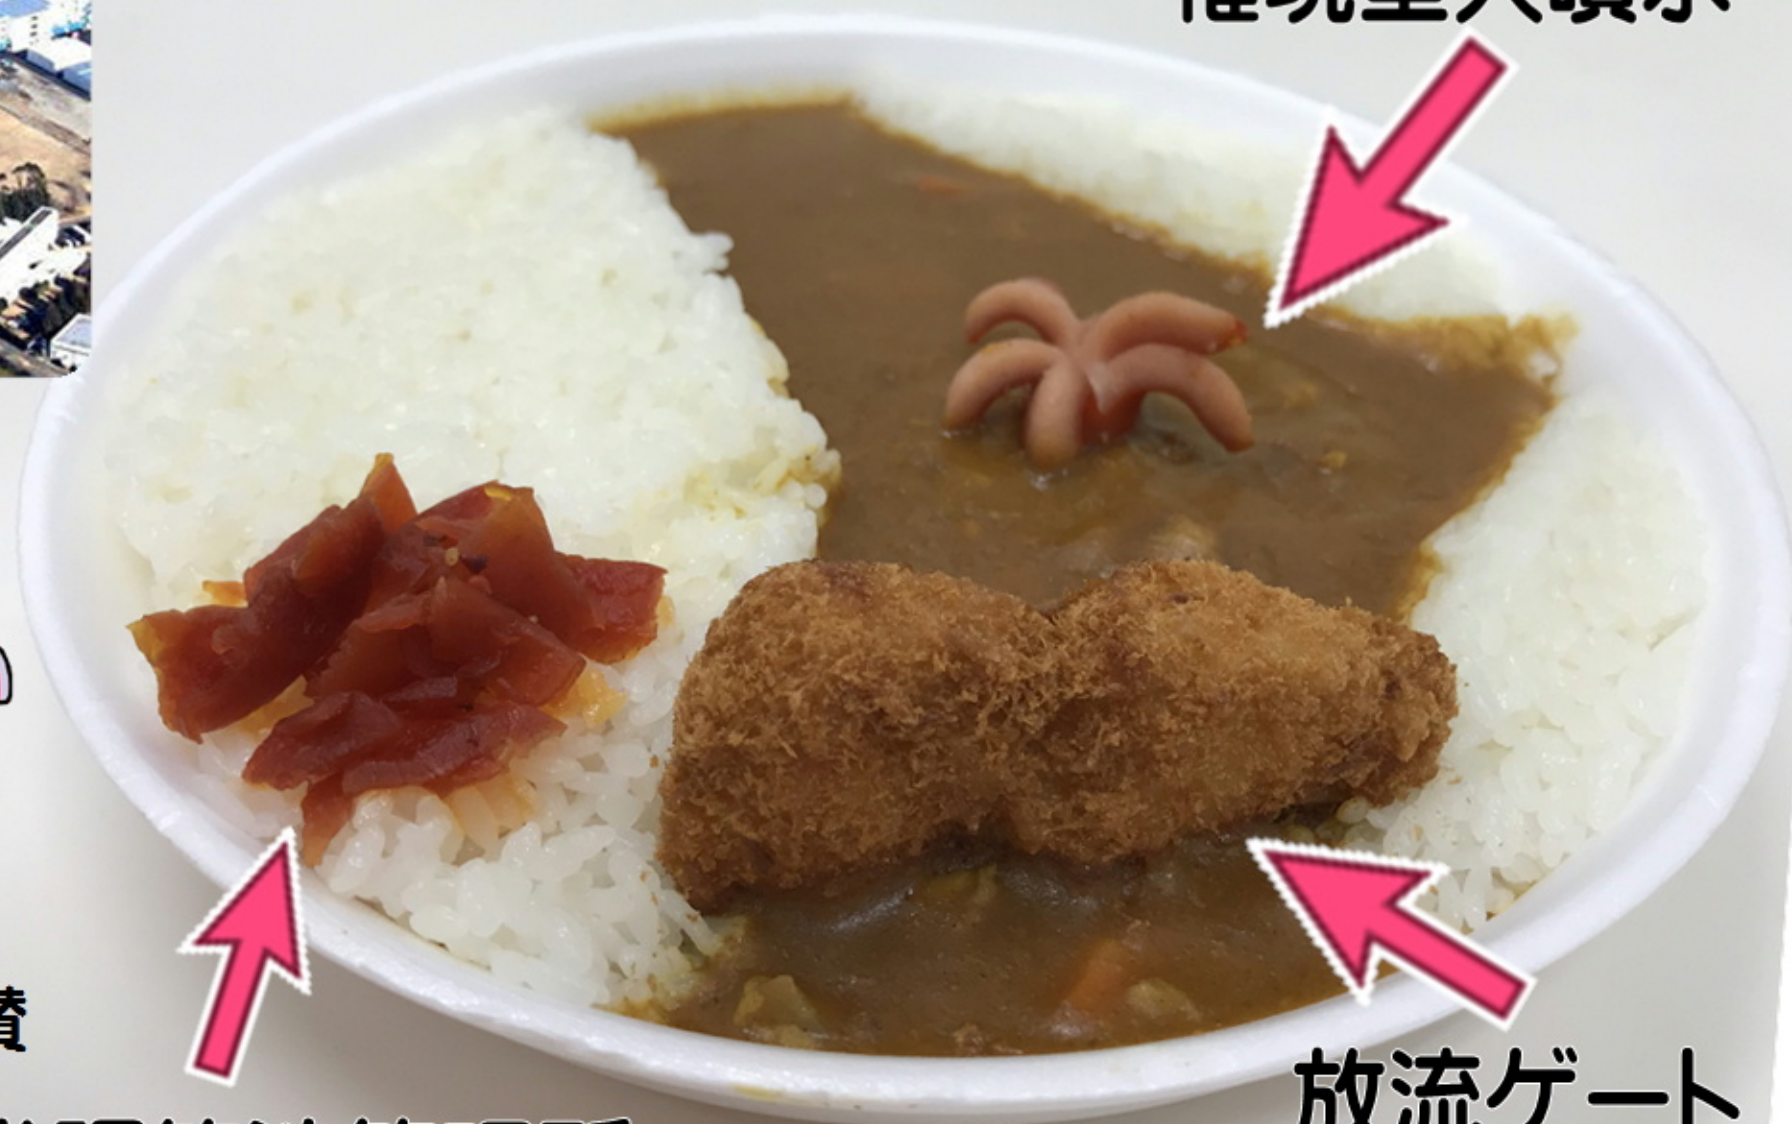

# 権現堂調節池 多目的平地ダム

川の再生

10<sup>th</sup>

Anniversary

コバトン&さいたまっち

川の再生10周年キャンペーン協賛

権現堂大噴水

放流ゲート